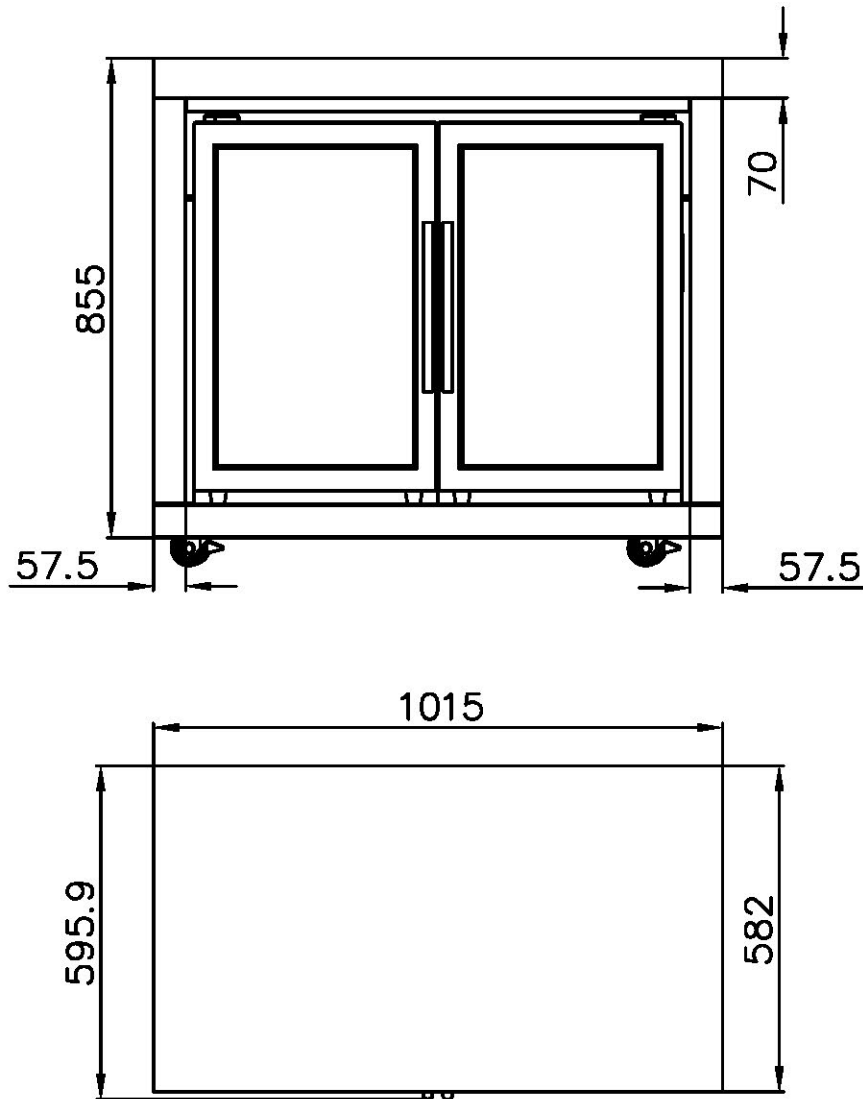

Modul 02:  
2 voneinander getrennt  
regelbare Kompressorkühlschränke

**Küchensystem - modulare Aussenküche**  
**Art. Nr. 850M02**  
**Volledelstahl - Karosserie - Legierung 304**  
weitere Informationen finden Sie in unserem  
aktuellen Katalog

Technische und Optische Änderungen jederzeit möglich.  
Alle Anbaumodule und Ecken mit schwarzem  
Kunstmarmor oben und an der Front.

Alle Module sind beliebig und flexibel miteinander  
kombinierbar. Bauen Sie Ihre Aussenküche nach belieben.  
Beachten Sie bitte auch die Eck-Module 12 - 90° und 13 45°  
für den Bau einer Insel oder um die Ecke. Alles wird möglich.