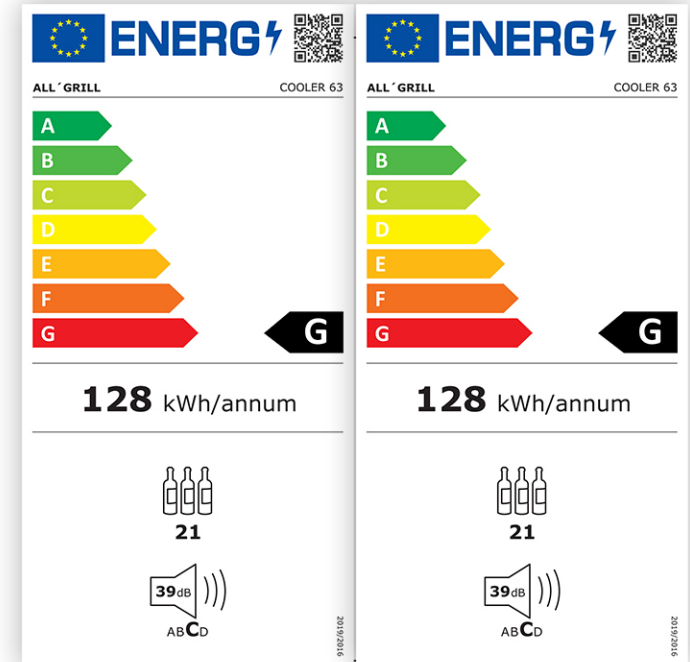

Modul 02:  
2 voneinander getrennt  
regelbare Kompressorkühlschränke

**Küchensystem - modulare Aussenküche**  
**Art. Nr. 850M02**  
**Volledelstahl - Karosserie - Legierung 304**  
weitere Informationen finden Sie in unserem  
aktuellen Katalog

Technische und Optische Änderungen jederzeit möglich.  
Alle Anbaumodule und Ecken mit schwarzem  
Kunstmarmor oben und an der Front.

Alle Module sind beliebig und flexibel miteinander  
kombinierbar. Bauen Sie Ihre Aussenküche nach belieben.  
Beachten Sie bitte auch die Eck-Module 12 - 90° und 13 45°  
für den Bau einer Insel oder um die Ecke. Alles wird möglich.