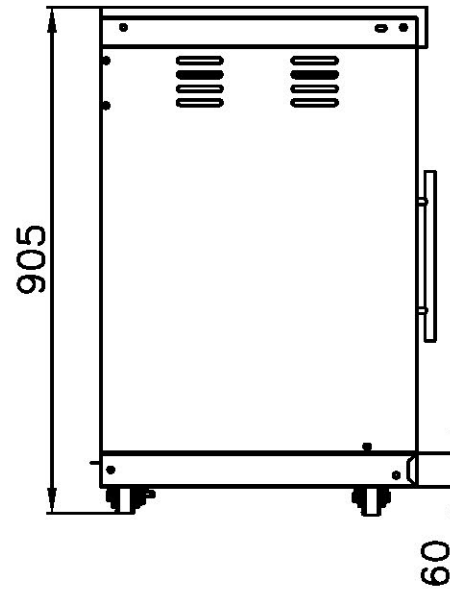

Modul 02:  
2 voneinander getrennt  
regelbare Kompressorkühlschränke

**Küchensystem - modulare Aussenküche**  
**Art. Nr. 850M02**  
**Volledelstahl - Karosserie - Legierung 304**  
weitere Informationen finden Sie in unserem  
aktuellen Katalog

Technische und Optische Änderungen jederzeit möglich.  
Alle Anbaumodule und Ecken mit schwarzem  
Kunstmarmor oben und an der Front.

Alle Module sind beliebig und flexibel miteinander  
kombinierbar. Bauen Sie Ihre Aussenküche nach belieben.  
Beachten Sie bitte auch die Eck-Module 12 - 90° und 13 45°  
für den Bau einer Insel oder um die Ecke. Alles wird möglich.