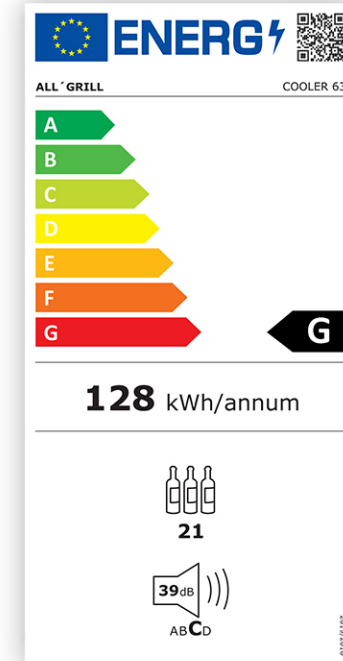

hochwertig verbauter Kompressorkühlschrank

Küchensystem - modulare Aussenküche

Art. Nr. 850M06

Volledelstahl - Karosserie - Legierung 304

weitere Informationen finden Sie in unserem aktuellen Katalog

Technische und Optische Änderungen jederzeit möglich.
Alle Anbaumodule und Ecken mit schwarzem Kunstmarmor oben und an der Front.

Alle Module sind beliebig und flexibel miteinander kombinierbar. Bauen Sie Ihre Aussenküche nach belieben. Beachten Sie bitte auch die Eck-Module 12 - 90° und 13 45° für den Bau einer Insel oder um die Ecke. Alles wird möglich.