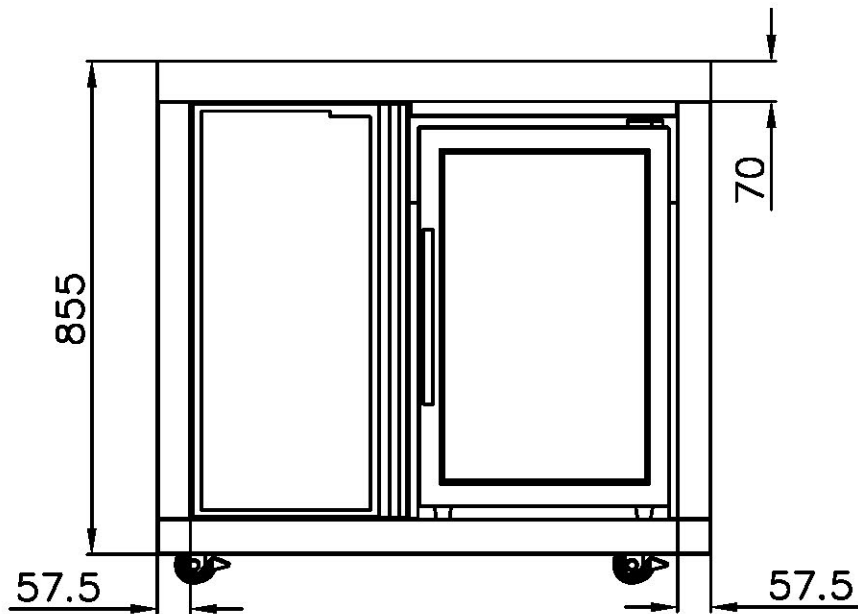

hochwertig verbauter Kompressorkühlschrank

Küchensystem - modulare Aussenküche

Art. Nr. 850M06

Volledelstahl - Karosserie - Legierung 304

weitere Informationen finden Sie in unserem aktuellen Katalog

Technische und Optische Änderungen jederzeit möglich.
Alle Anbaumodule und Ecken mit schwarzem Kunstmarmor oben und an der Front.

Alle Module sind beliebig und flexibel miteinander kombinierbar. Bauen Sie Ihre Aussenküche nach belieben. Beachten Sie bitte auch die Eck-Module 12 - 90° und 13 45° für den Bau einer Insel oder um die Ecke. Alles wird möglich.