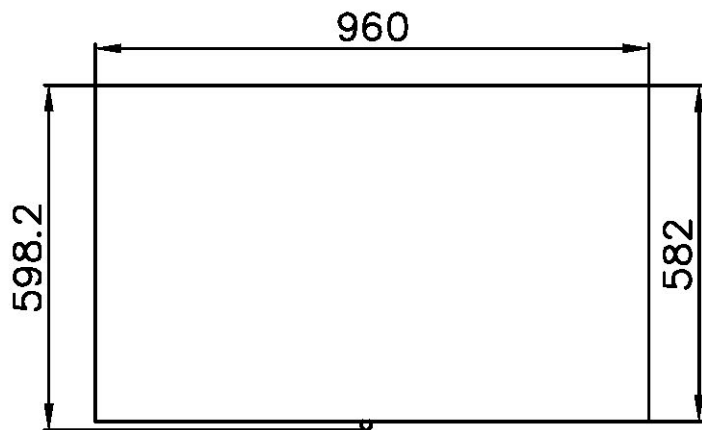

hochwertig verbauter Kompressorkühlschrank

Küchensystem - modulare Aussenküche

Art. Nr. 850M06

Volledelstahl - Karosserie - Legierung 304

weitere Informationen finden Sie in unserem aktuellen Katalog

Technische und Optische Änderungen jederzeit möglich.
Alle Anbaumodule und Ecken mit schwarzem Kunstmarmor oben und an der Front.

Alle Module sind beliebig und flexibel miteinander kombinierbar. Bauen Sie Ihre Aussenküche nach belieben. Beachten Sie bitte auch die Eck-Module 12 - 90° und 13 45° für den Bau einer Insel oder um die Ecke. Alles wird möglich.