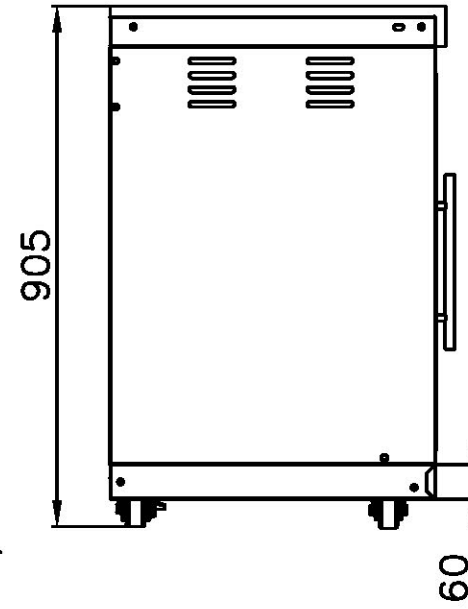

hochwertig verbauter Kompressorkühlschrank

Küchensystem - modulare Aussenküche

Art. Nr. 850M06

Volledelstahl - Karosserie - Legierung 304

weitere Informationen finden Sie in unserem aktuellen Katalog

Technische und Optische Änderungen jederzeit möglich.
Alle Anbaumodule und Ecken mit schwarzem Kunstmarmor oben und an der Front.

Alle Module sind beliebig und flexibel miteinander kombinierbar. Bauen Sie Ihre Aussenküche nach belieben. Beachten Sie bitte auch die Eck-Module 12 - 90° und 13 45° für den Bau einer Insel oder um die Ecke. Alles wird möglich.